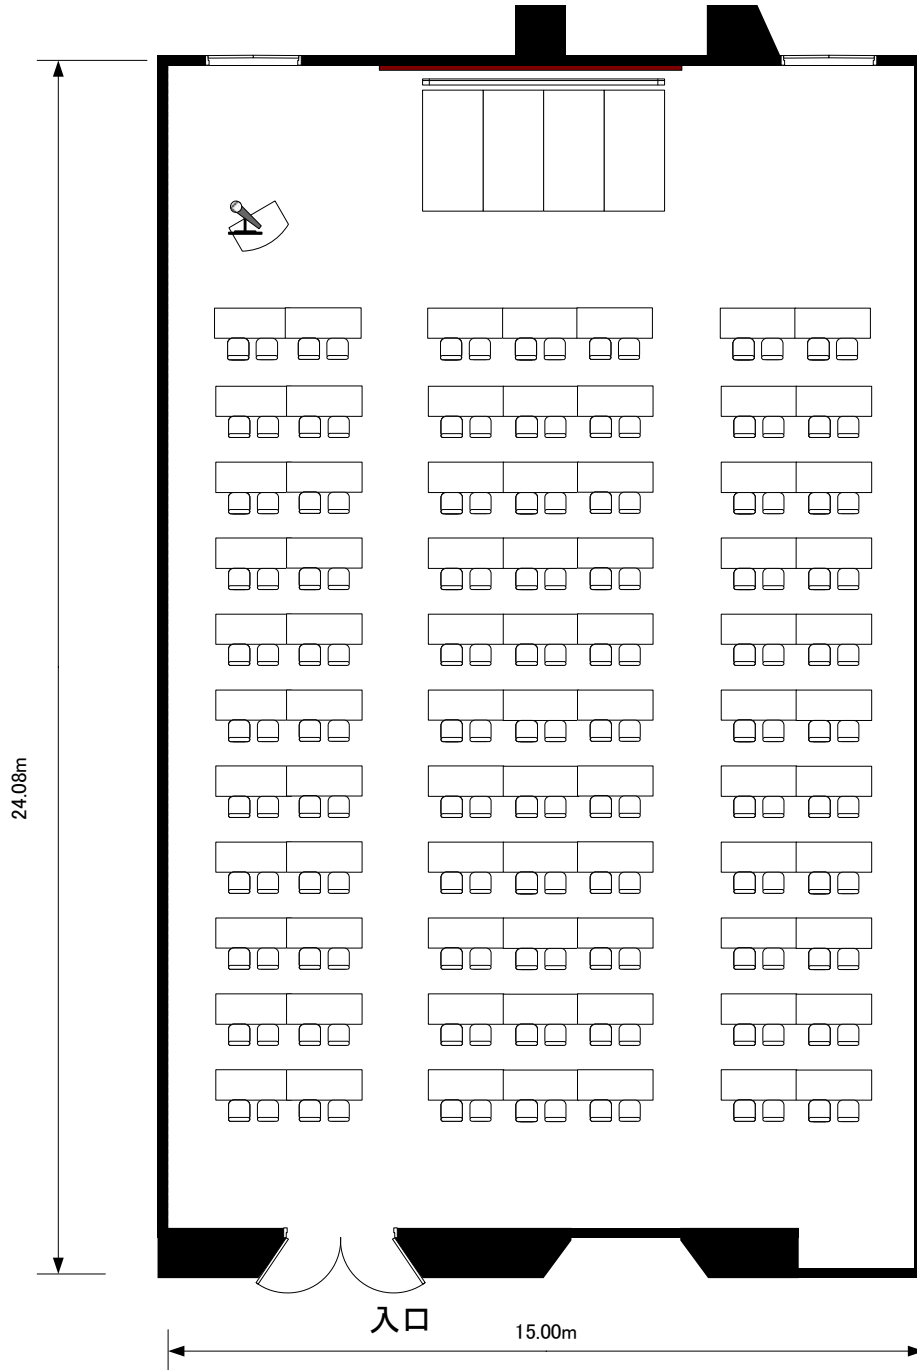

洋風会場

2階 MainHall 1

GRAND MERCURE

NARA KASHIHARA

洋風会場

2階 MainHall 2

洋風会場

2階 MainHall

洋風会場

2階 Meeting Room 1

1/100

洋風会場

2階 Meeting Room 2

1/100

洋風会場

2階 Meeting Room 3

入口

洋風会場

2階 Meeting Room 5

GRAND MERCURE
NARA KASHIHARA

会議室

3階 MeetingRoom 6

会議室

3階 MeetingRoom 8