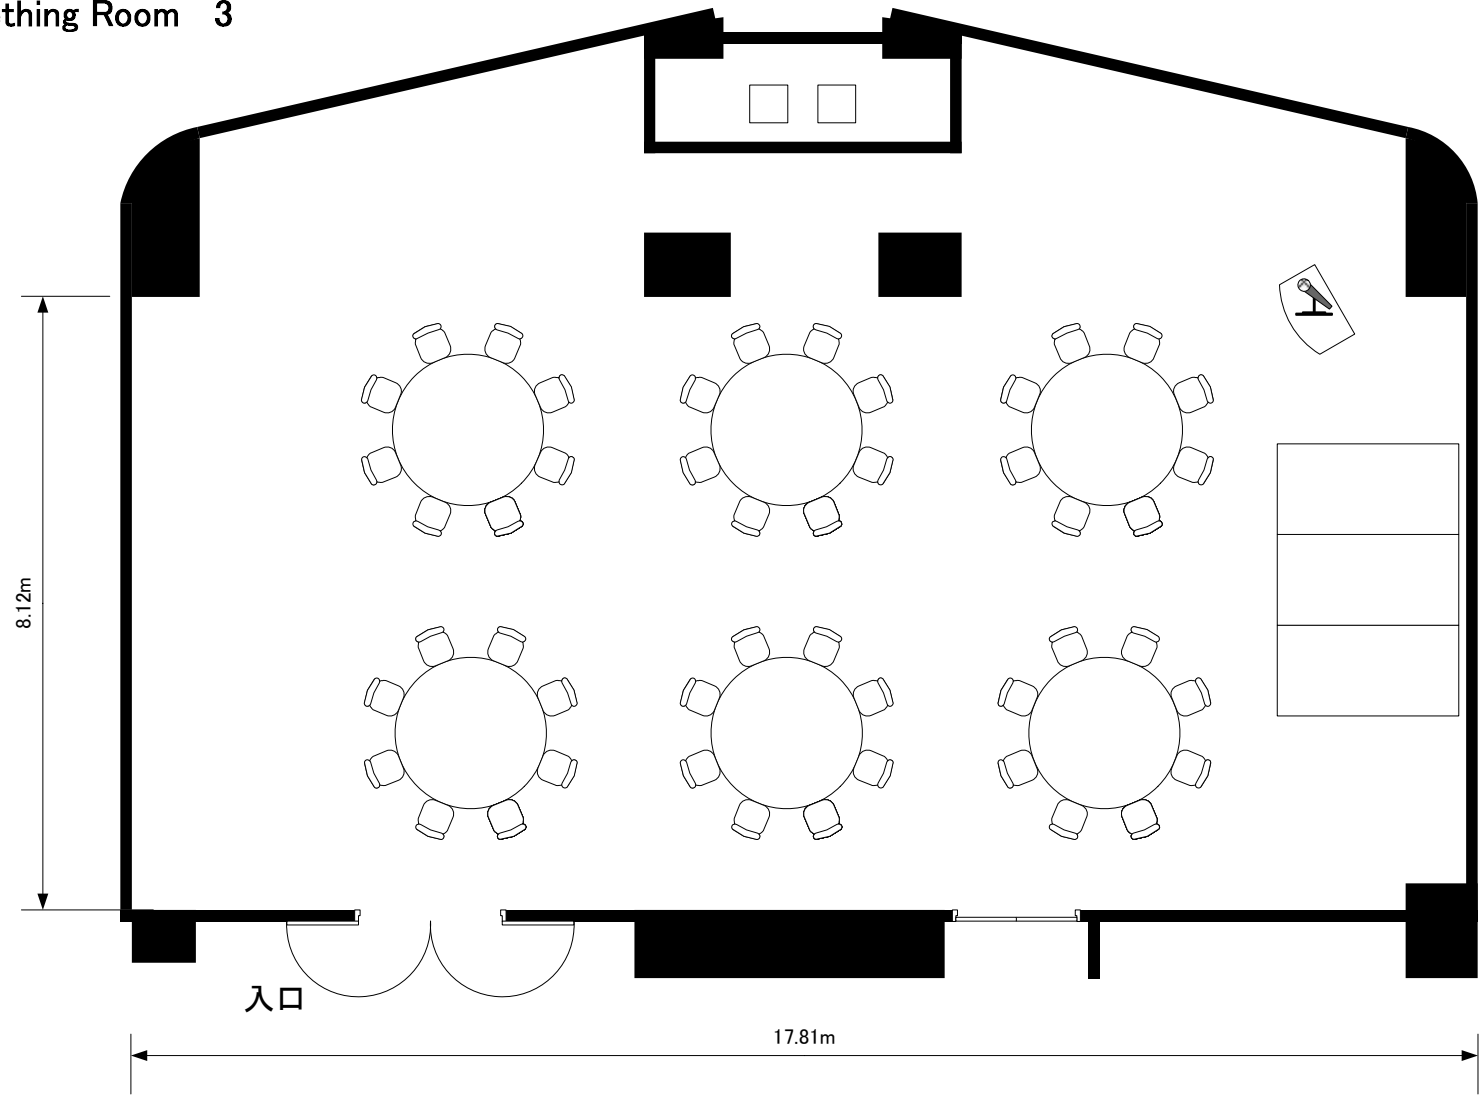

洋風会場

2階 MainHall 1

GRAND MERCURE

NARA KASHIHARA

洋風会場

2階 MainHall 2

洋風会場

2階 MainHall

洋風会場

2階 Meeting Room 1

1/100

洋風会場

2階 Meeting Room 2

1/100

洋風会場

2階 Meeting Room 3

入口

洋風会場

2階 Meeting Room 5

GRAND MERCURE
NARA KASHIHARA

会議室

3階 MeetingRoom 6

会議室

3階 MeetingRoom 8