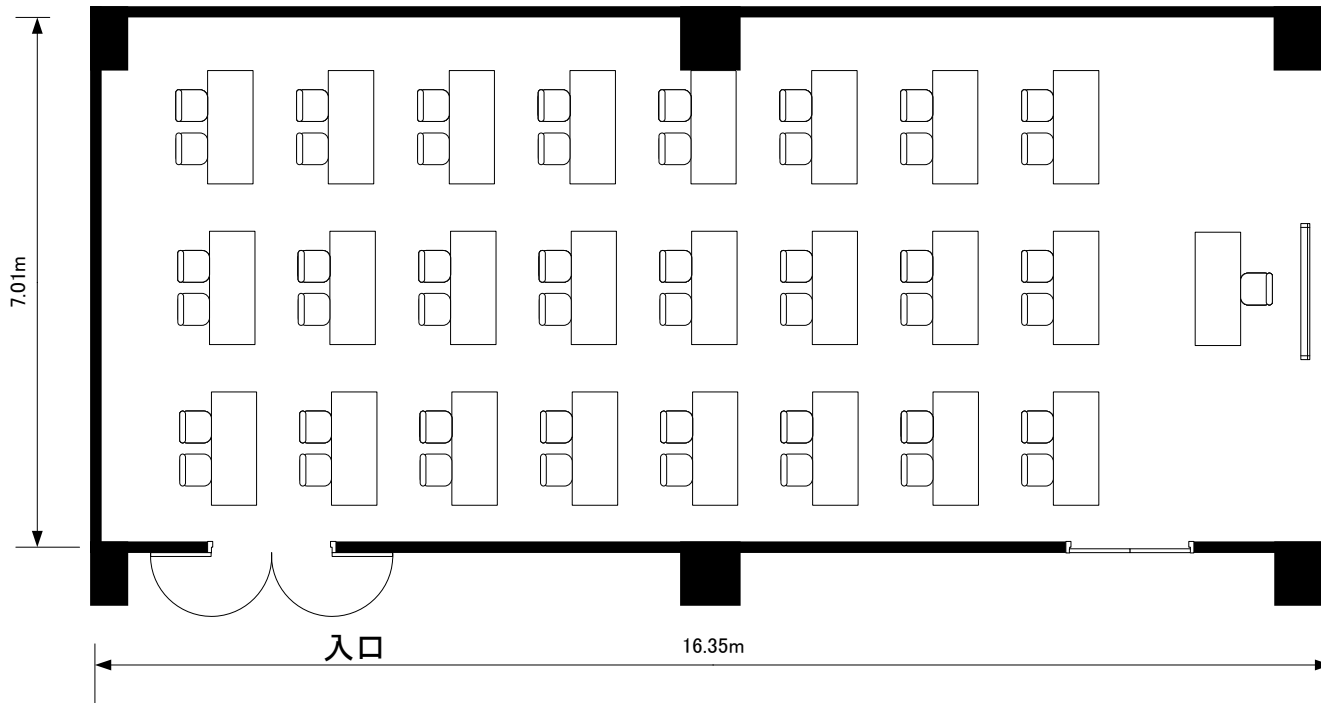

洋風会場

2階 MainHall 1

GRAND MERCURE

NARA KASHIHARA

洋風会場

2階 MainHall 2

洋風会場

2階 MainHall

洋風会場

2階 Meeting Room 1

1/100

洋風会場

2階 Meeting Room 2

1/100

洋風会場

2階 Meeting Room 3

入口

洋風会場

2階 Meeting Room 5

GRAND MERCURE
NARA KASHIHARA

会議室

3階 MeetingRoom 6

会議室

3階 MeetingRoom 8