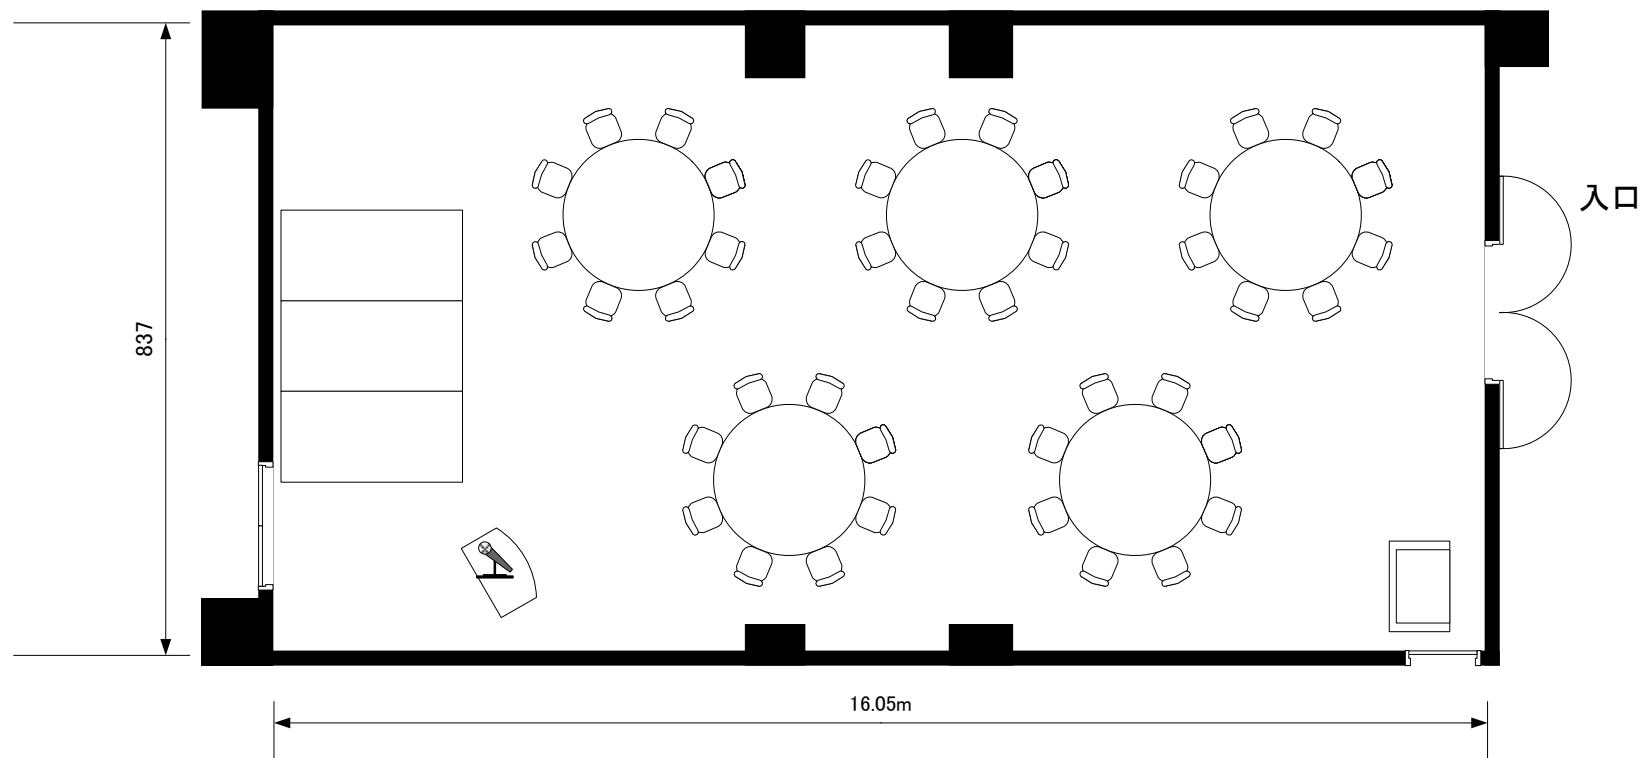

洋風会場

2階 MainHall 1

GRAND MERCURE

NARA KASHIHARA

洋風会場

2階 MainHall 2

洋風会場

2階 MainHall

洋風会場

2階 Meeting Room 1

1/100

洋風会場

2階 Meeting Room 2

1/100

洋風会場

2階 Meeting Room 3

入口

洋風会場

2階 Meeting Room 5

GRAND MERCURE
NARA KASHIHARA

会議室

3階 MeetingRoom 6

会議室

3階 MeetingRoom 8