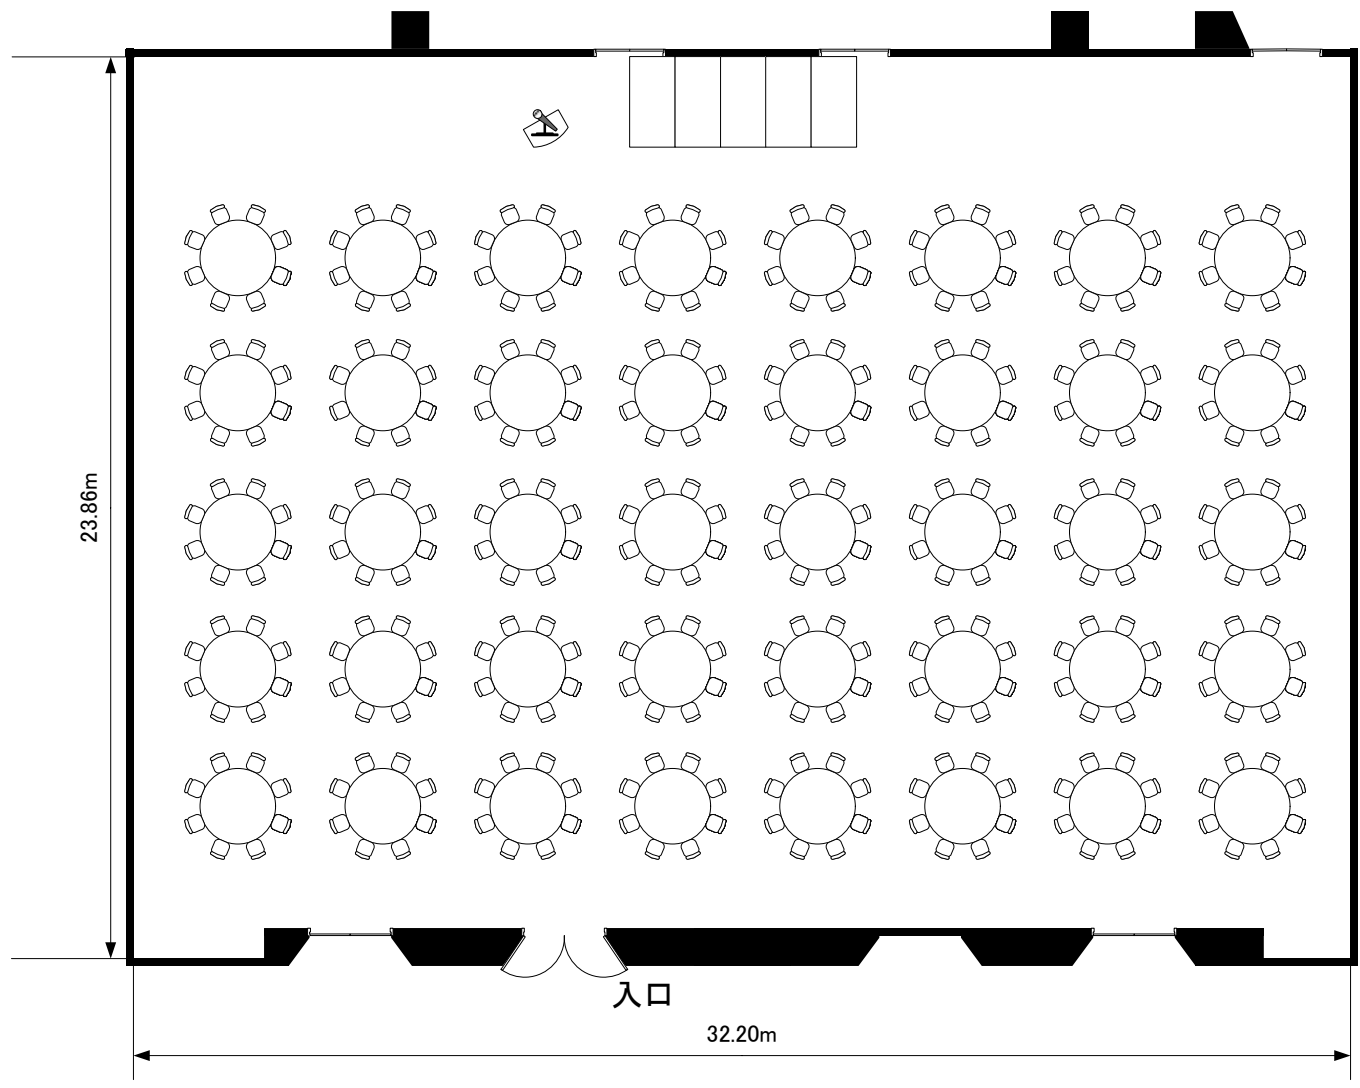

洋風会場

2階 MainHall 1

GRAND MERCURE

NARA KASHIHARA

洋風会場

2階 MainHall 2

洋風会場

2階 MainHall

洋風会場

2階 Meeting Room 1

1/100

洋風会場

2階 Meeting Room 2

1/100

洋風会場

2階 Meeting Room 3

入口

洋風会場

2階 Meeting Room 5

GRAND MERCURE
NARA KASHIHARA

会議室

3階 MeetingRoom 6

会議室

3階 MeetingRoom 8