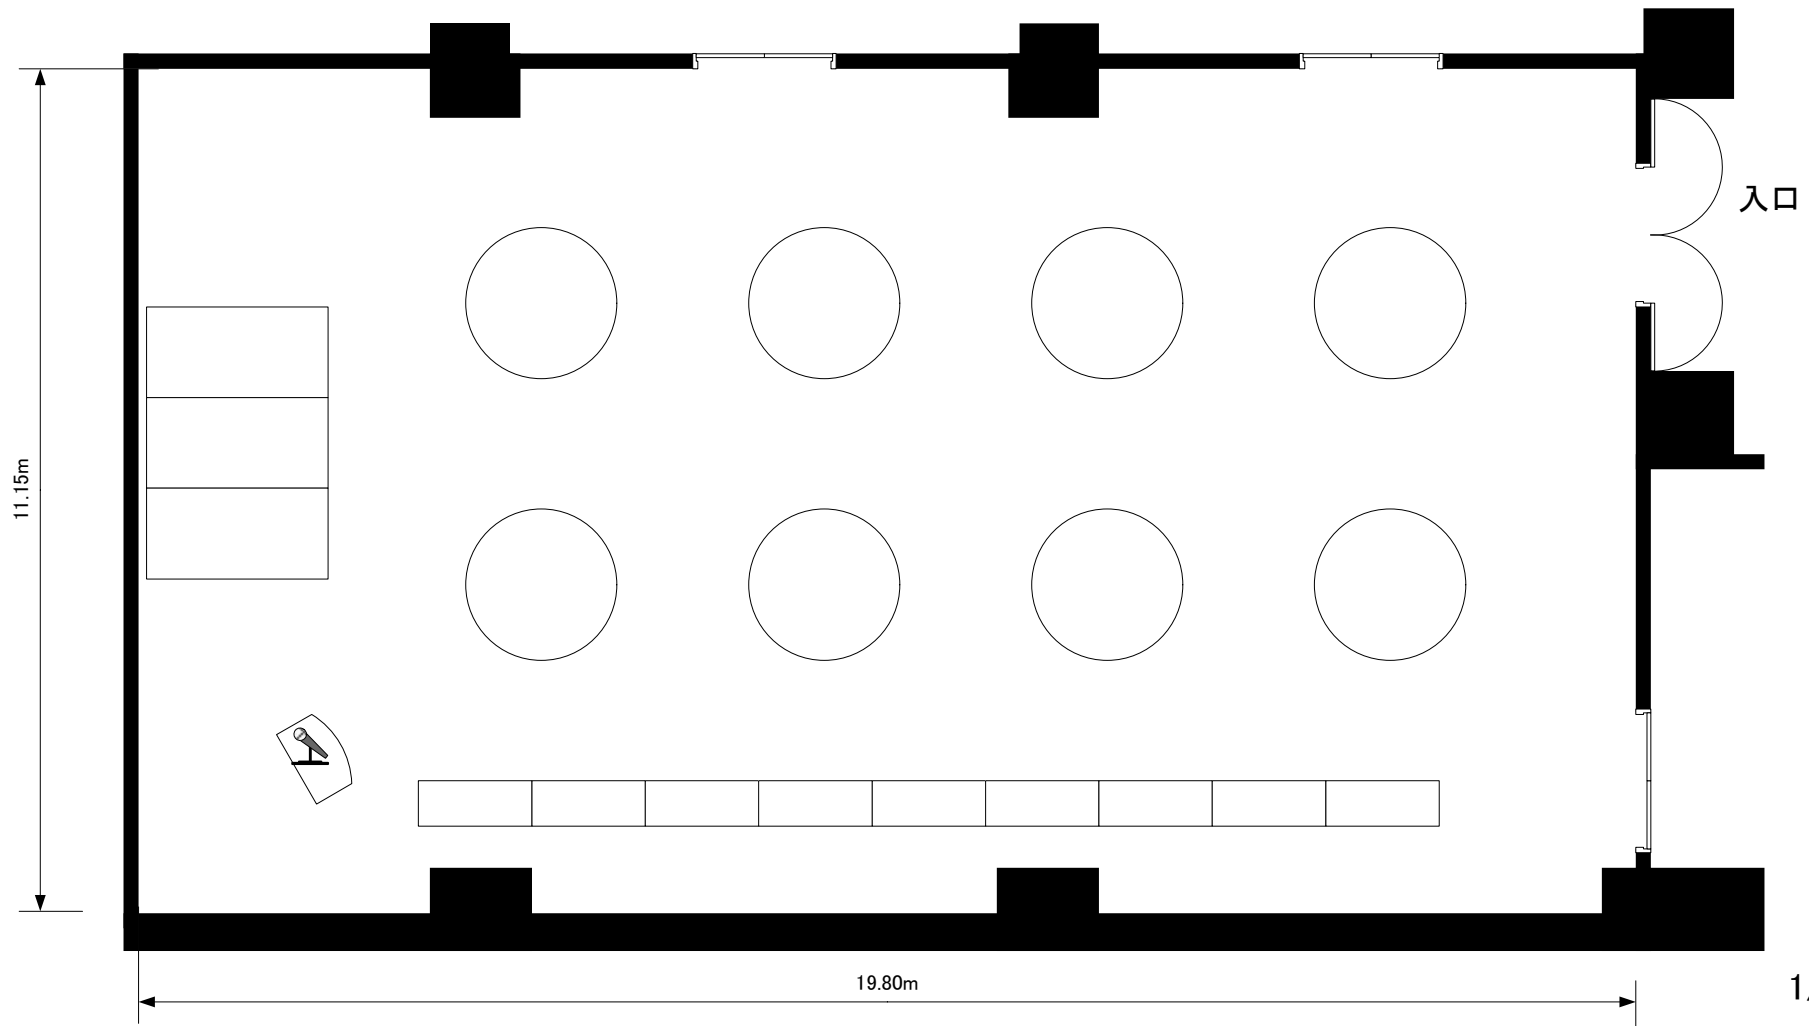

洋風会場

2階 MainHall 1

GRAND MERCURE

NARA KASHIHARA

洋風会場

2階 MainHall 2

洋風会場

2階 MainHall

洋風会場

2階 Meeting Room 1

1/100

洋風会場

2階 Meeting Room 2

1/100

洋風会場

2階 Meeting Room 3