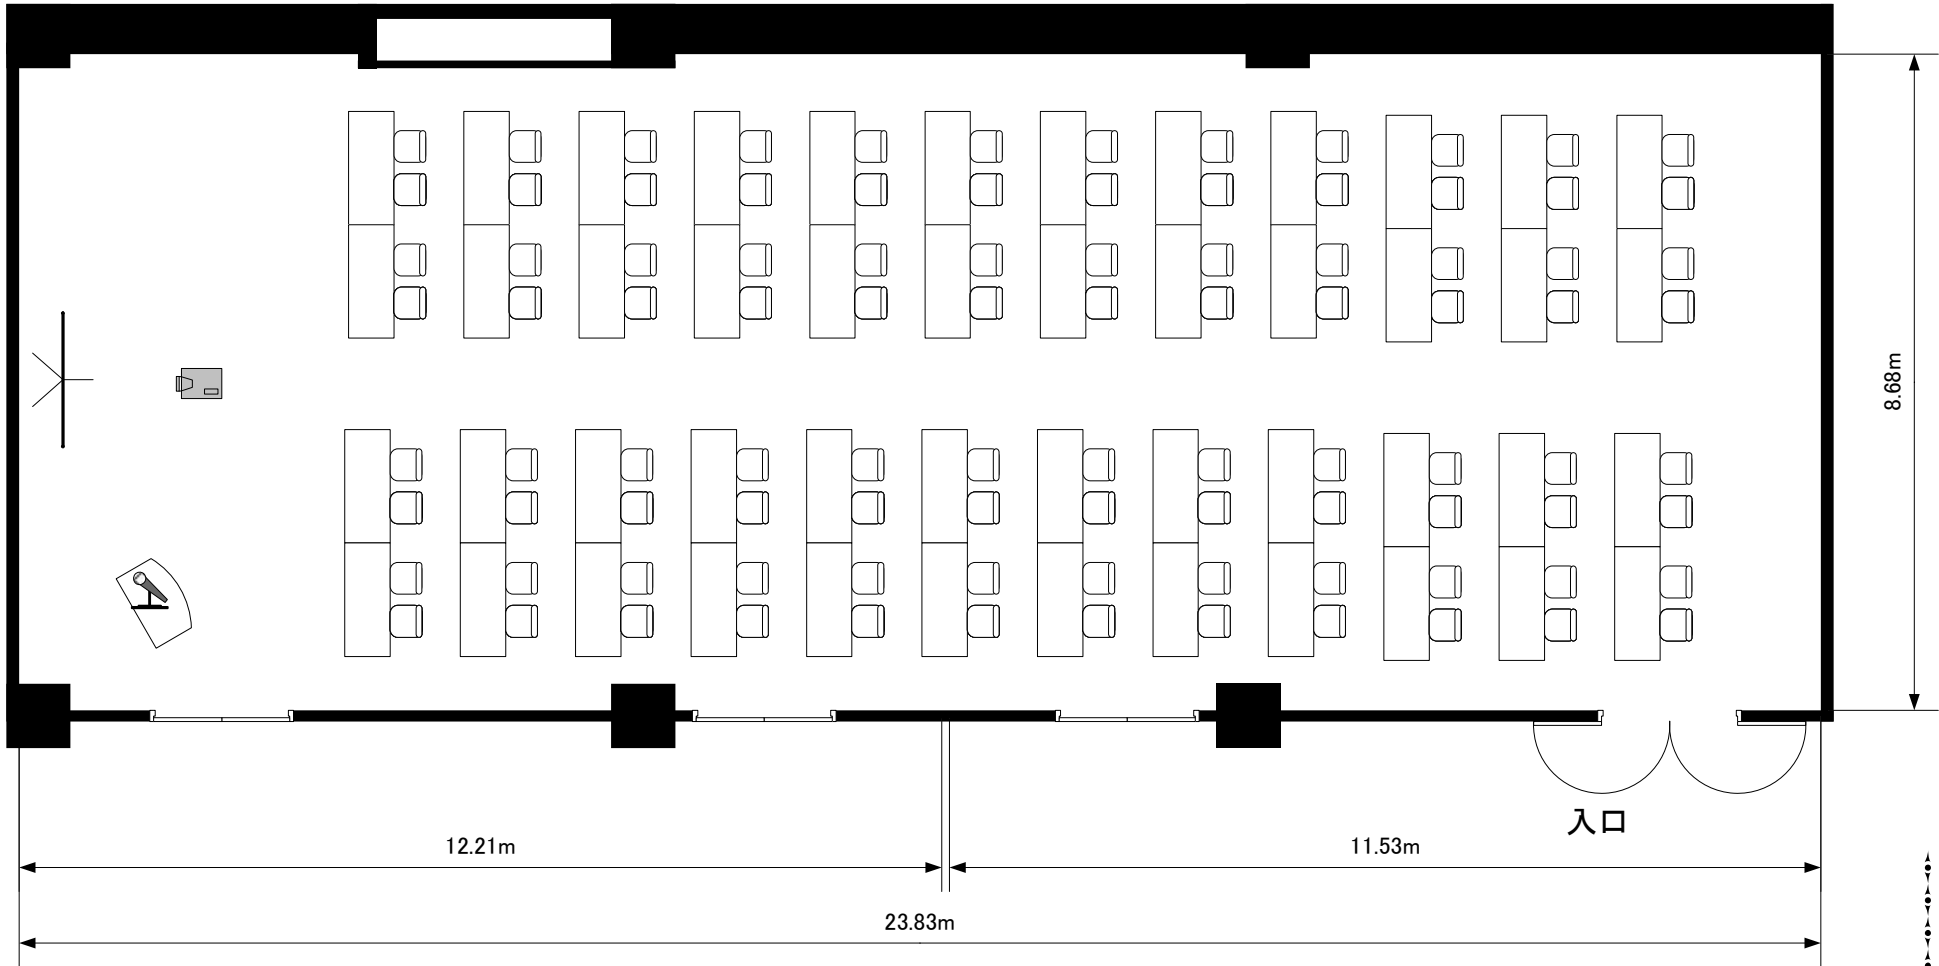

洋風会場

2階 MainHall 1

GRAND MERCURE

NARA KASHIHARA

洋風会場

2階 MainHall 2

洋風会場

2階 MainHall

洋風会場

2階 Meeting Room 1

1/100

洋風会場

2階 Meeting Room 2

1/100

洋風会場

2階 Meeting Room 3

入口

洋風会場

2階 Meeting Room 5

GRAND MERCURE
NARA KASHIHARA

会議室

3階 MeetingRoom 6

会議室

3階 MeetingRoom 8