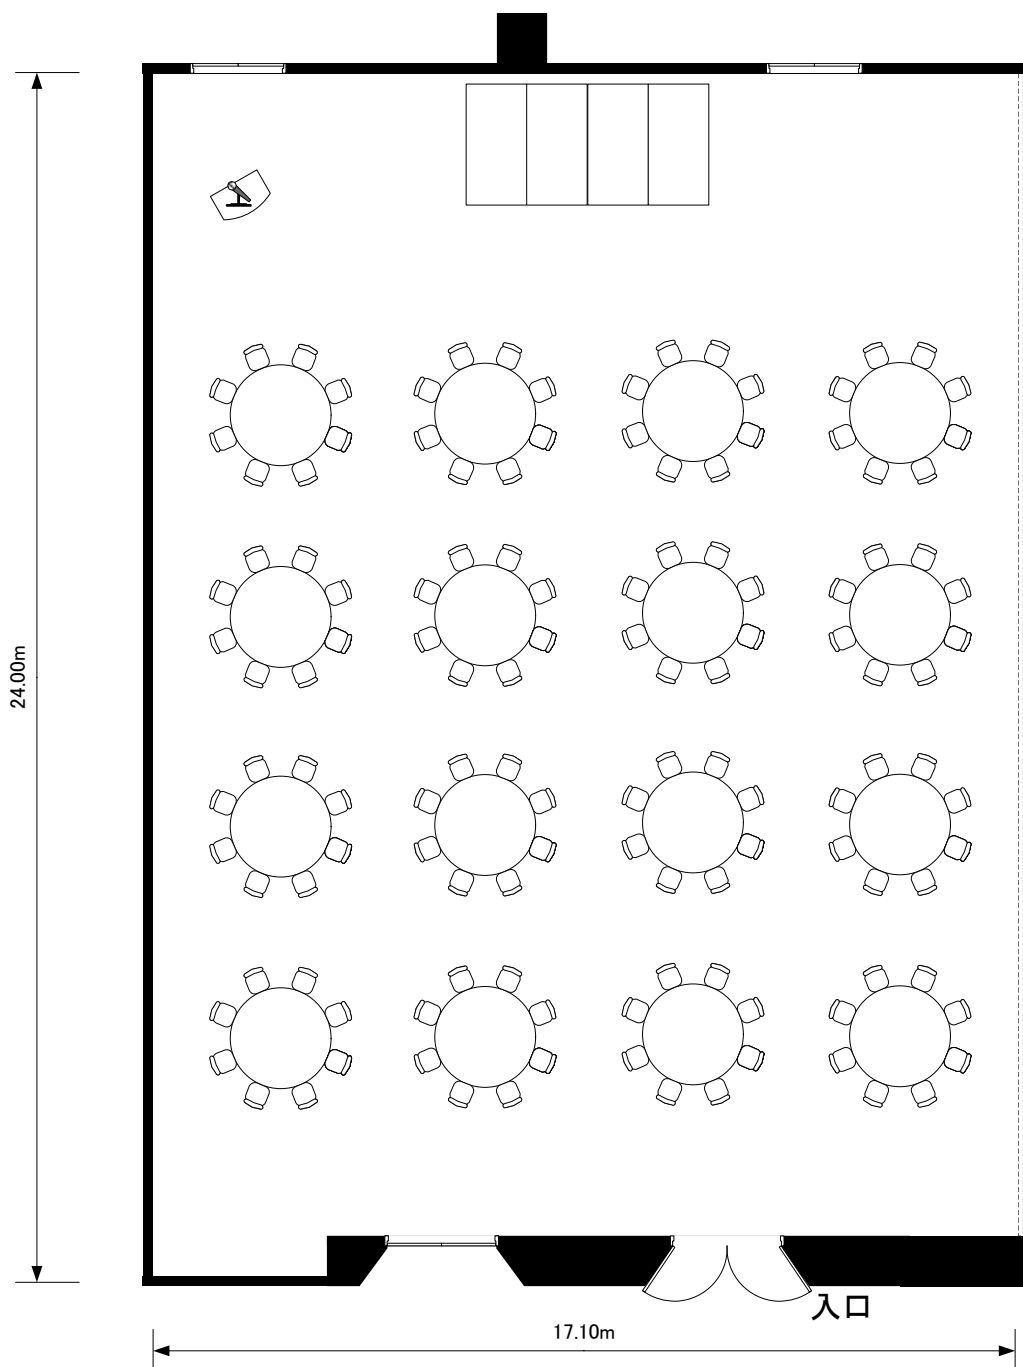

洋風会場

2階 MainHall 1

GRAND MERCURE

NARA KASHIHARA

洋風会場

2階 MainHall 2

洋風会場

2階 MainHall

洋風会場

2階 Meeting Room 1

1/100

洋風会場

2階 Meeting Room 2

1/100

洋風会場

2階 Meeting Room 3